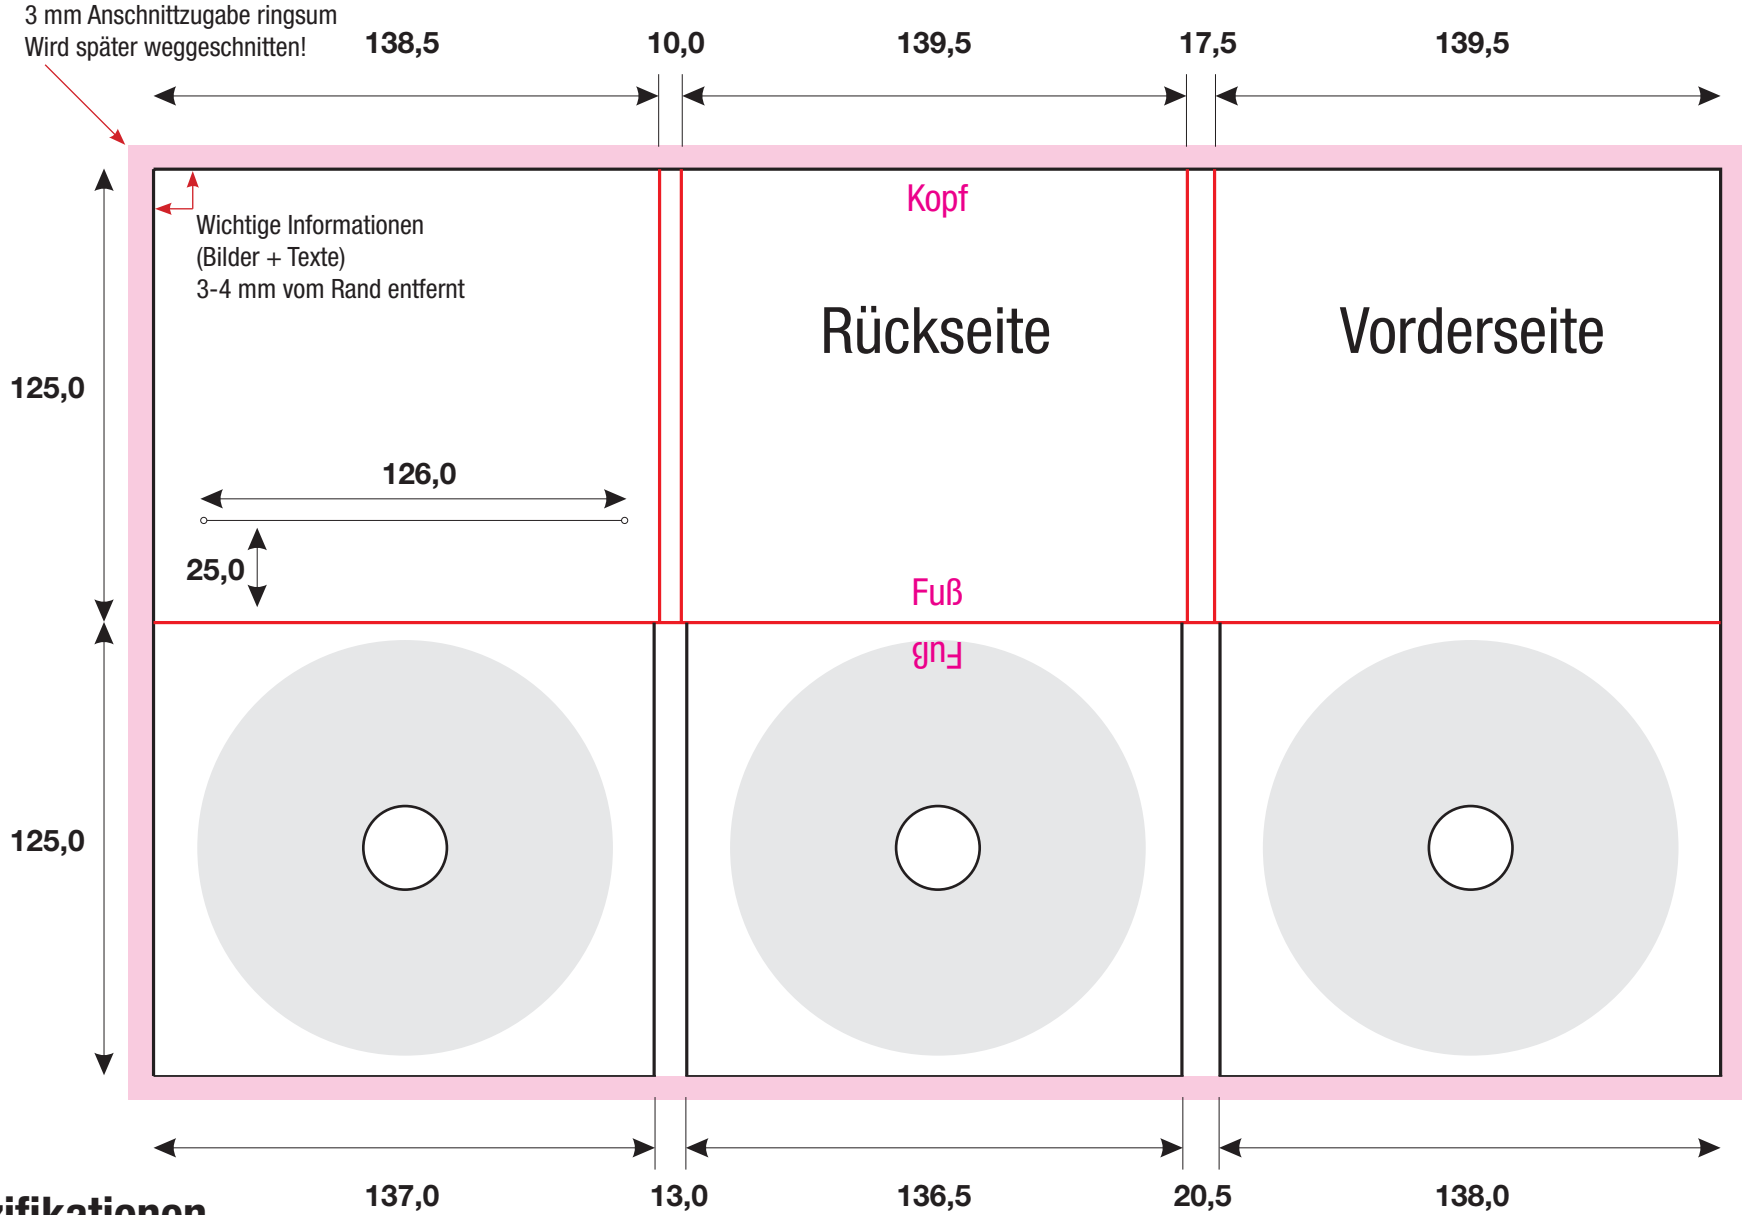

6 Seiten Pac, 3 Trays Links + Mitte + Rechts | Spezifikation #26

PDF - Spezifikationen

- Bilder: 300 dpi, CMYK Modus
- Schriften: Alle Schriften eingebettet oder in Kurven / Pfade umgewandelt
- Schnittmarken und Passkreuze werden nicht benötigt!

6 Seiten Pac, mit Bookletschlitz, Tray Links + Mitte + Rechts | Spezifikation #30

PDF - Spezifikationen

- Bilder: 300 dpi, CMYK Modus
- Schriften: Alle Schriften eingebettet oder in Kurven / Pfade umgewandelt
- Schnittmarken und Passkreuze werden nicht benötigt!