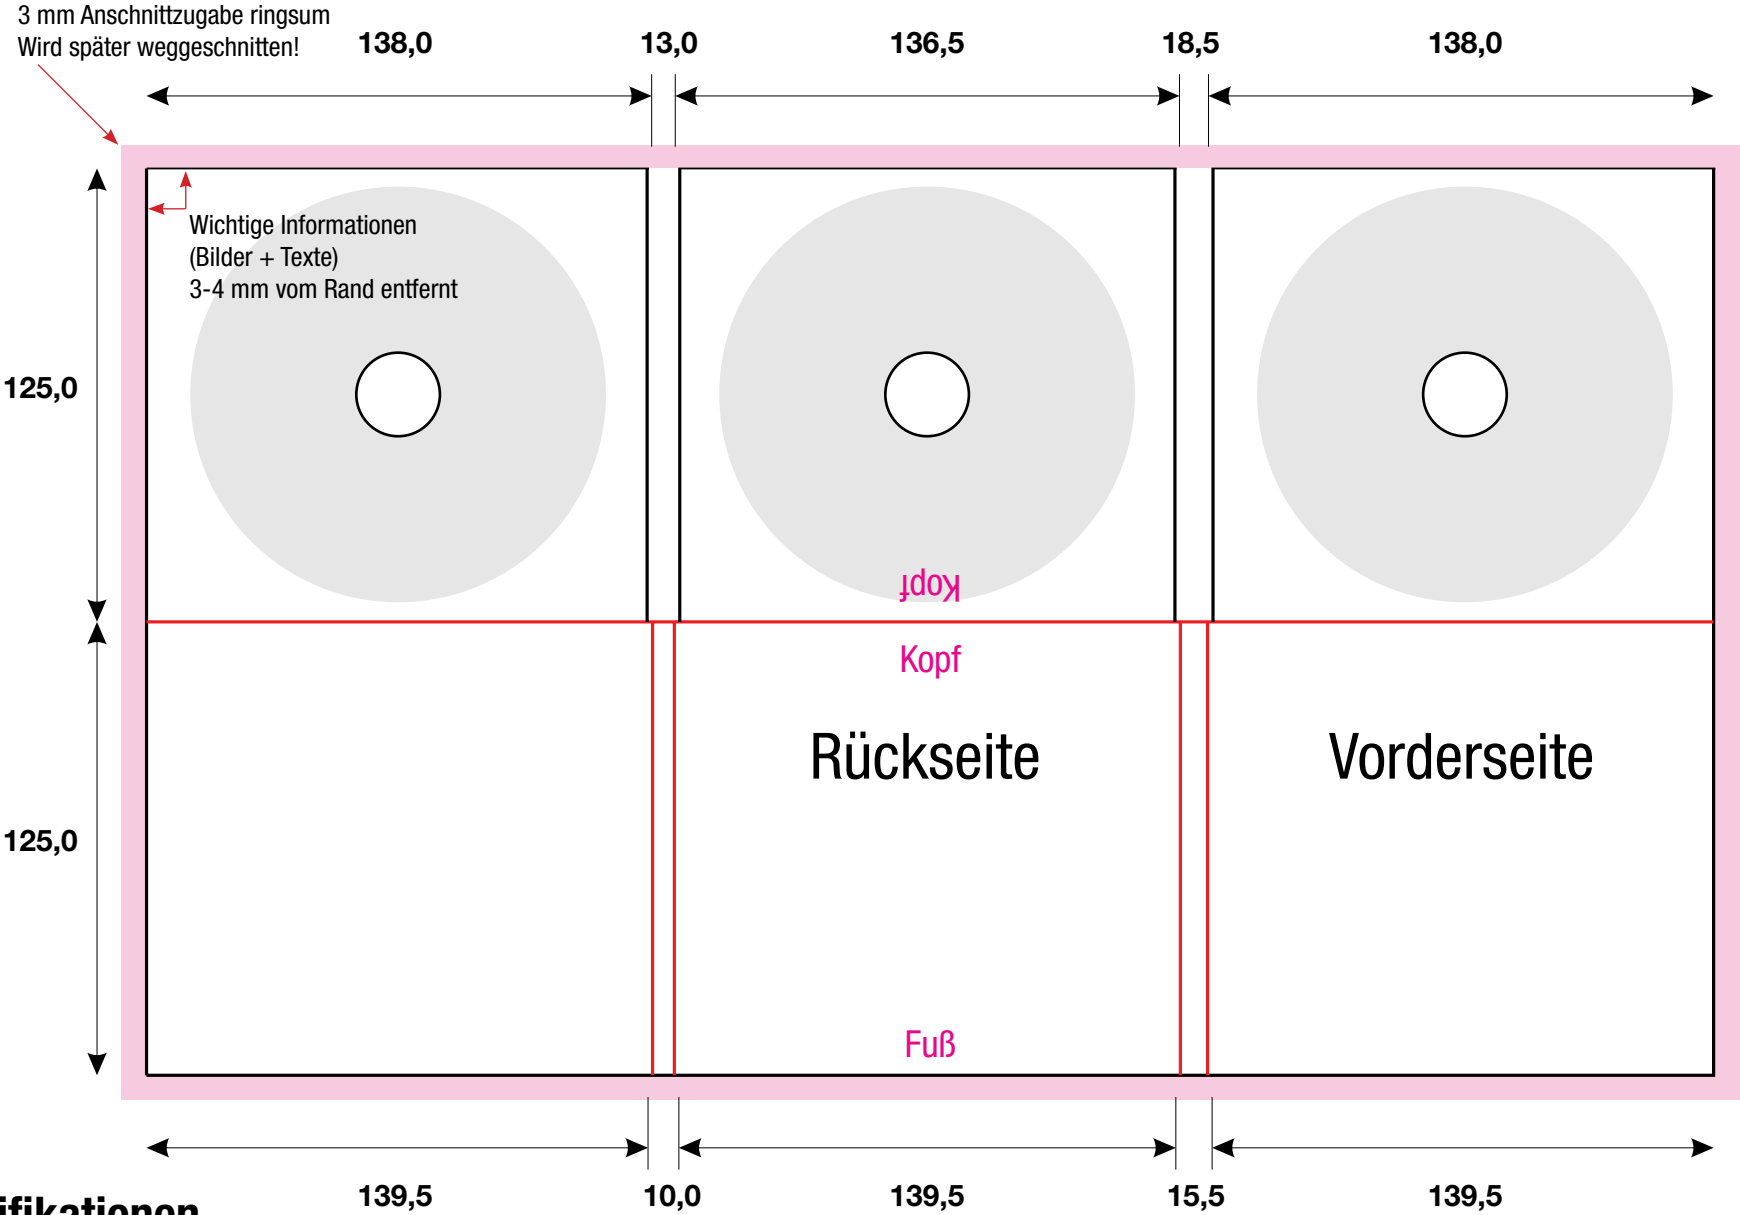

6 Seiten Pac, 3 Trays Links + Mitte + Rechts | Spezifikation #26

PDF - Spezifikationen

- Bilder: 300 dpi, CMYK Modus
- Schriften: Alle Schriften eingebettet oder in Kurven / Pfade umgewandelt
- Schnittmarken und Passkreuze werden nicht benötigt!

6 Seiten Pac, mit Bookletschlitz, Tray Links + Mitte + Rechts | Spezifikation #30

PDF - Spezifikationen

- Bilder: 300 dpi, CMYK Modus
- Schriften: Alle Schriften eingebettet oder in Kurven / Pfade umgewandelt
- Schnittmarken und Passkreuze werden nicht benötigt!