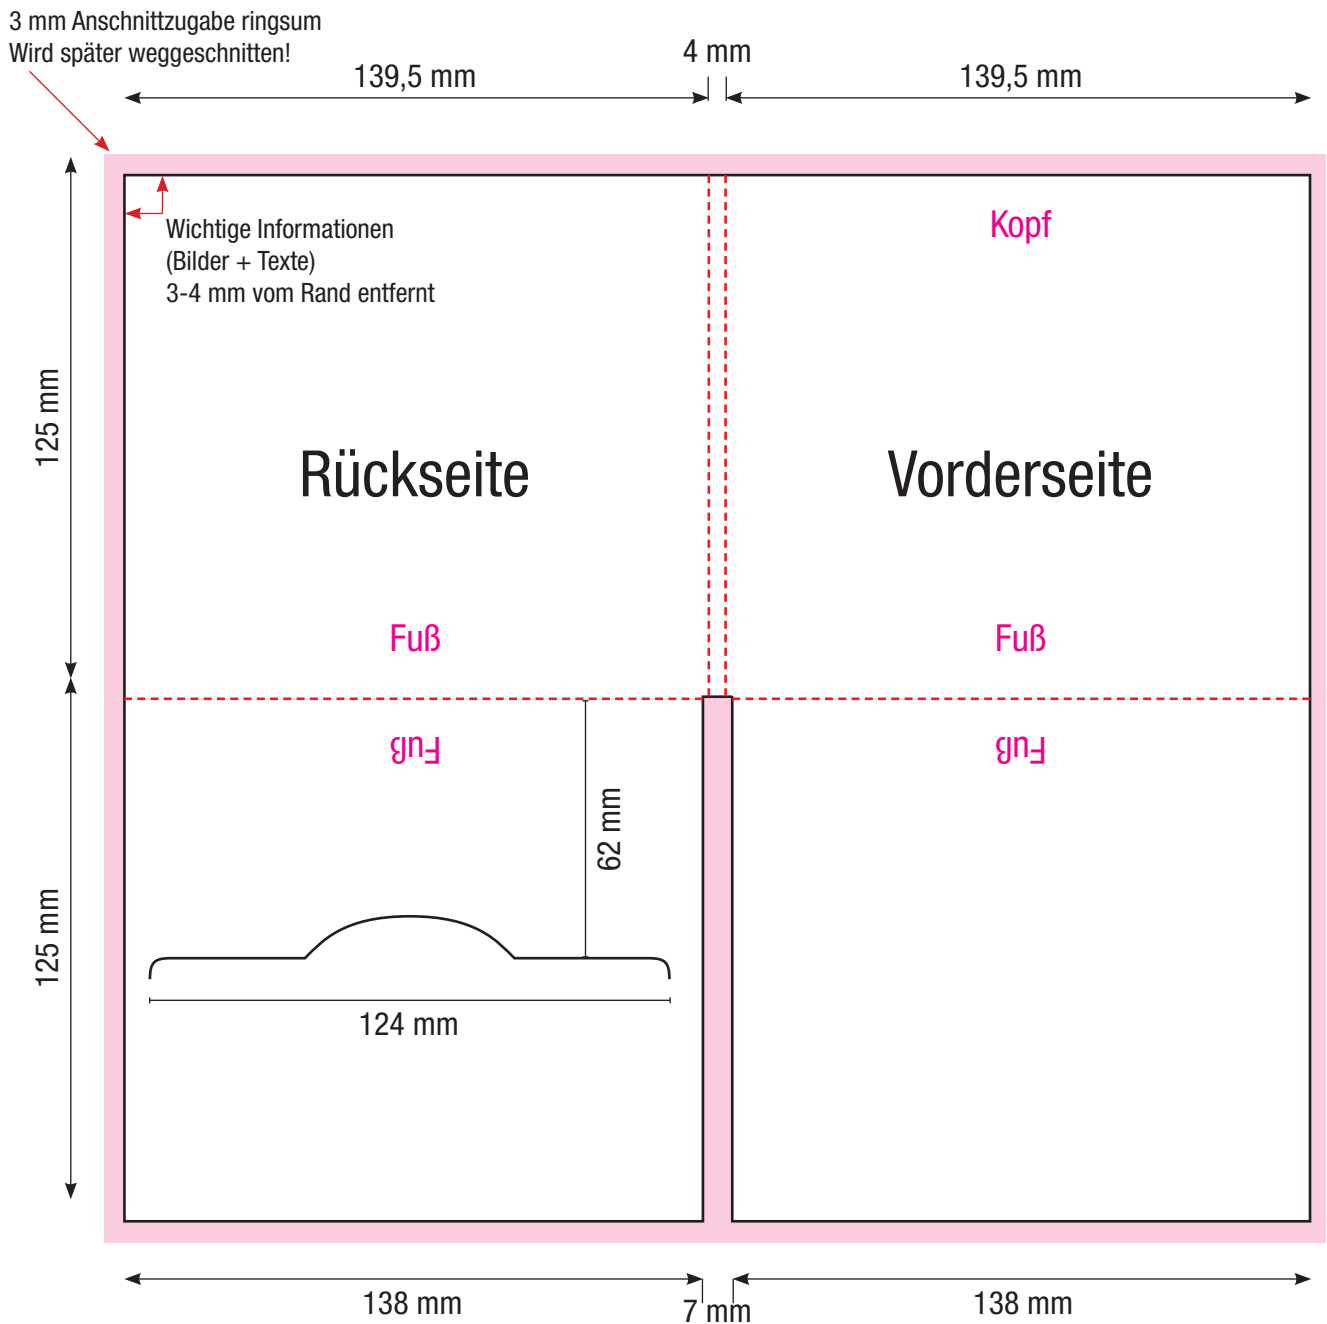

# File, ohne Schlitz | Spezifikation #4

## PDF - Spezifikationen

Bilder: 300 dpi, CMYK Modus

Schriften: Alle Schriften eingebettet oder in Kurven / Pfade umgewandelt

Schnittmarken und Passkreuze werden nicht benötigt!