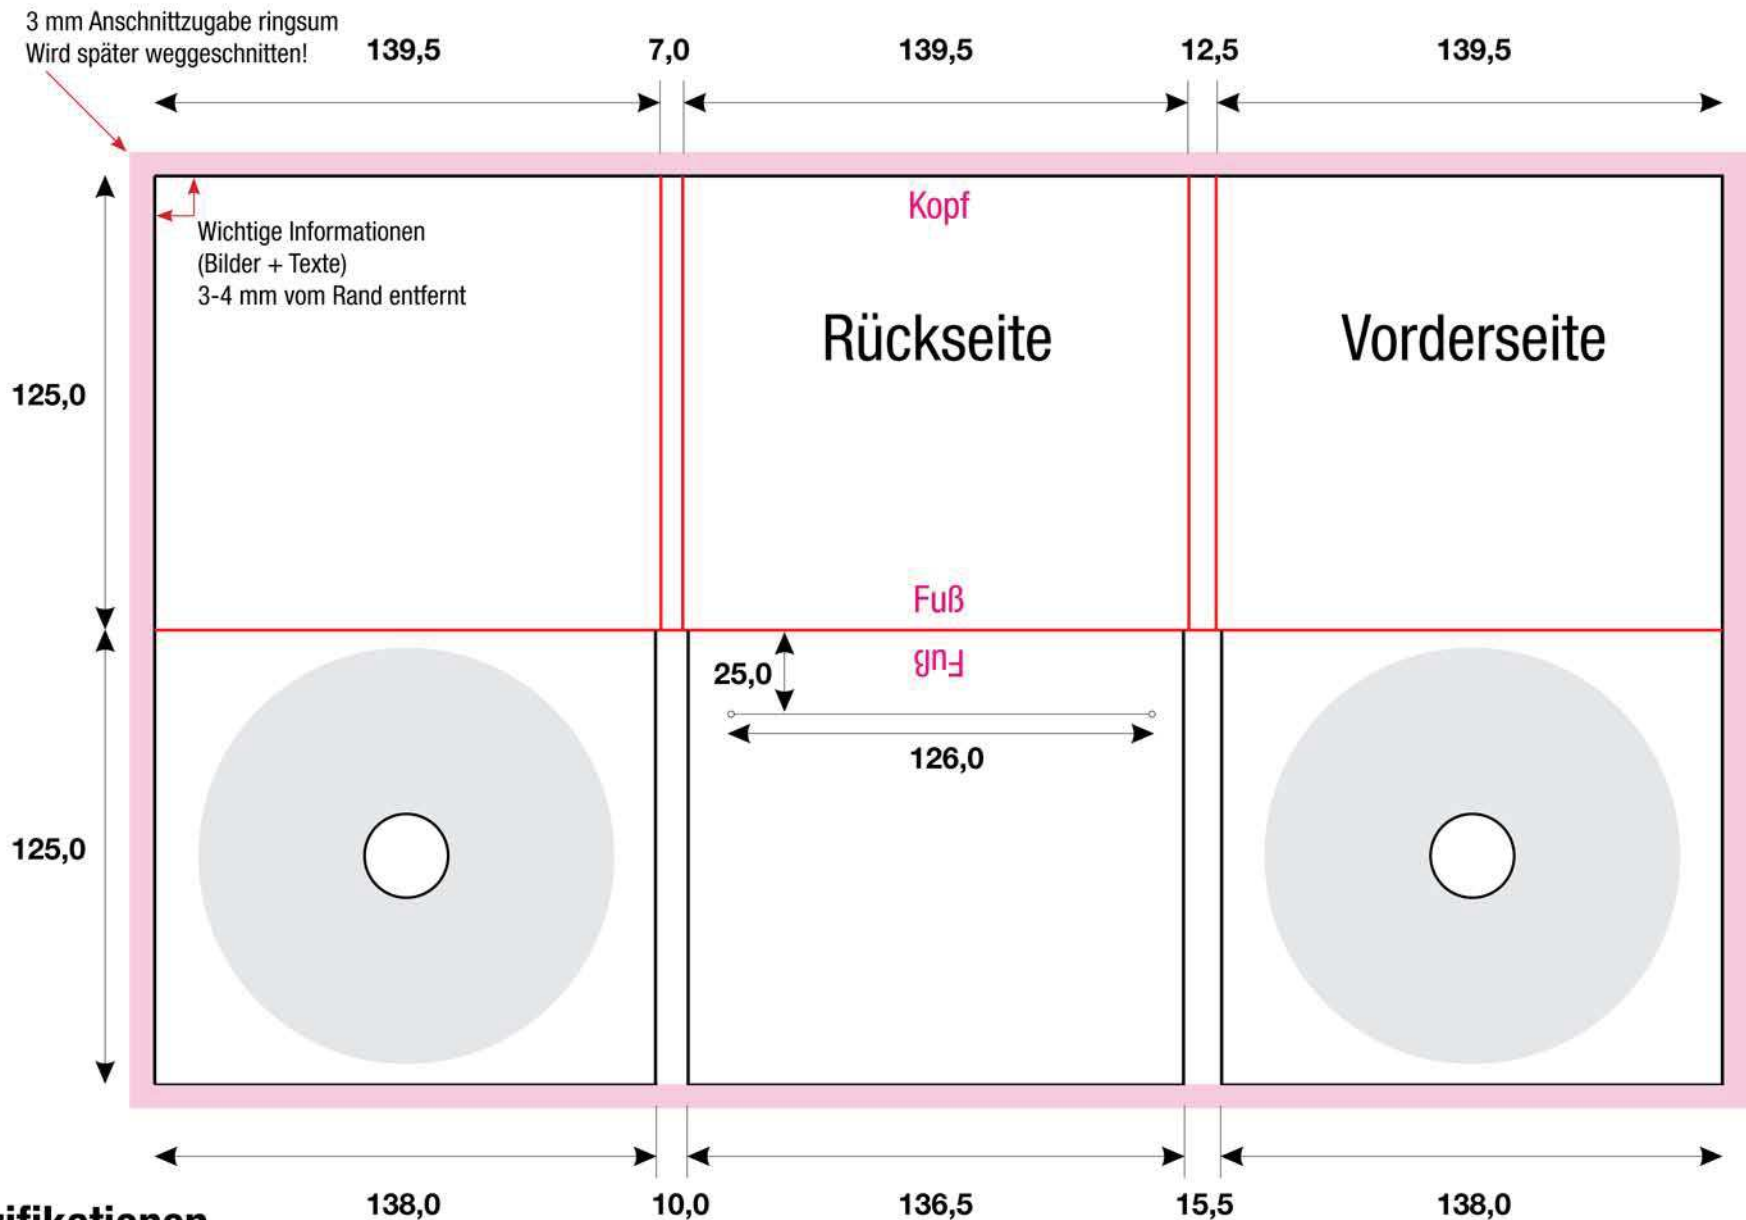

## PDF - Spezifikationen

Bilder: 300 dpi, CMYK Modus

Schriften: Alle Schriften eingebettet oder in Kurven / Pfade umgewandelt

Schnittmarken und Passkreuze werden nicht benötigt!

# 6 Seiten Pac, mit Bookletschlitz Mitte, Tray Rechts und Links **MP-Multimedia** [www.mp-m.de](http://www.mp-m.de)