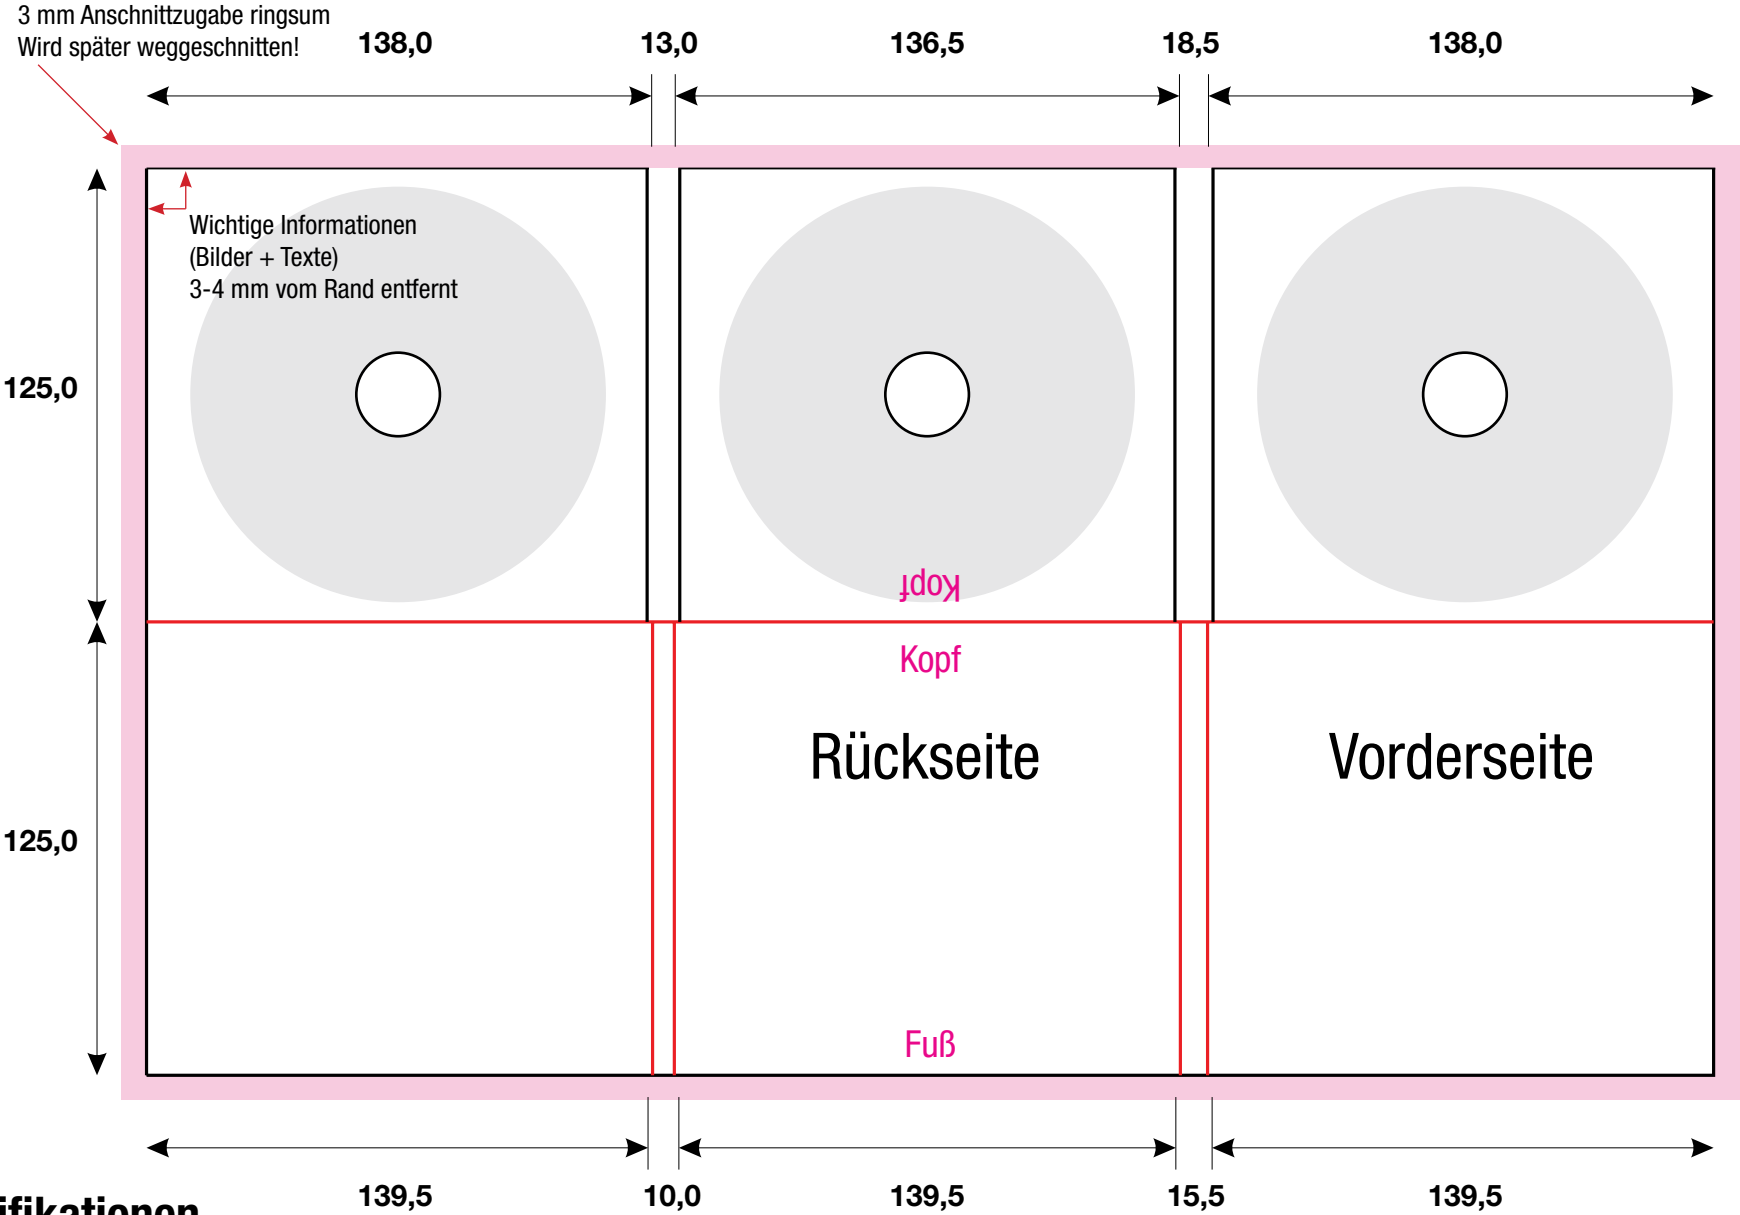

# 6 Seiten Pac, 3 Trays Links + Mitte + Rechts | Spezifikation #26

## PDF - Spezifikationen

- Bilder: 300 dpi, CMYK Modus
- Schriften: Alle Schriften eingebettet oder in Kurven / Pfade umgewandelt
- Schnittmarken und Passkreuze werden nicht benötigt!

# 6 Seiten Pac, mit Bookletschlitz, Tray Links + Mitte + Rechts | Spezifikation #30