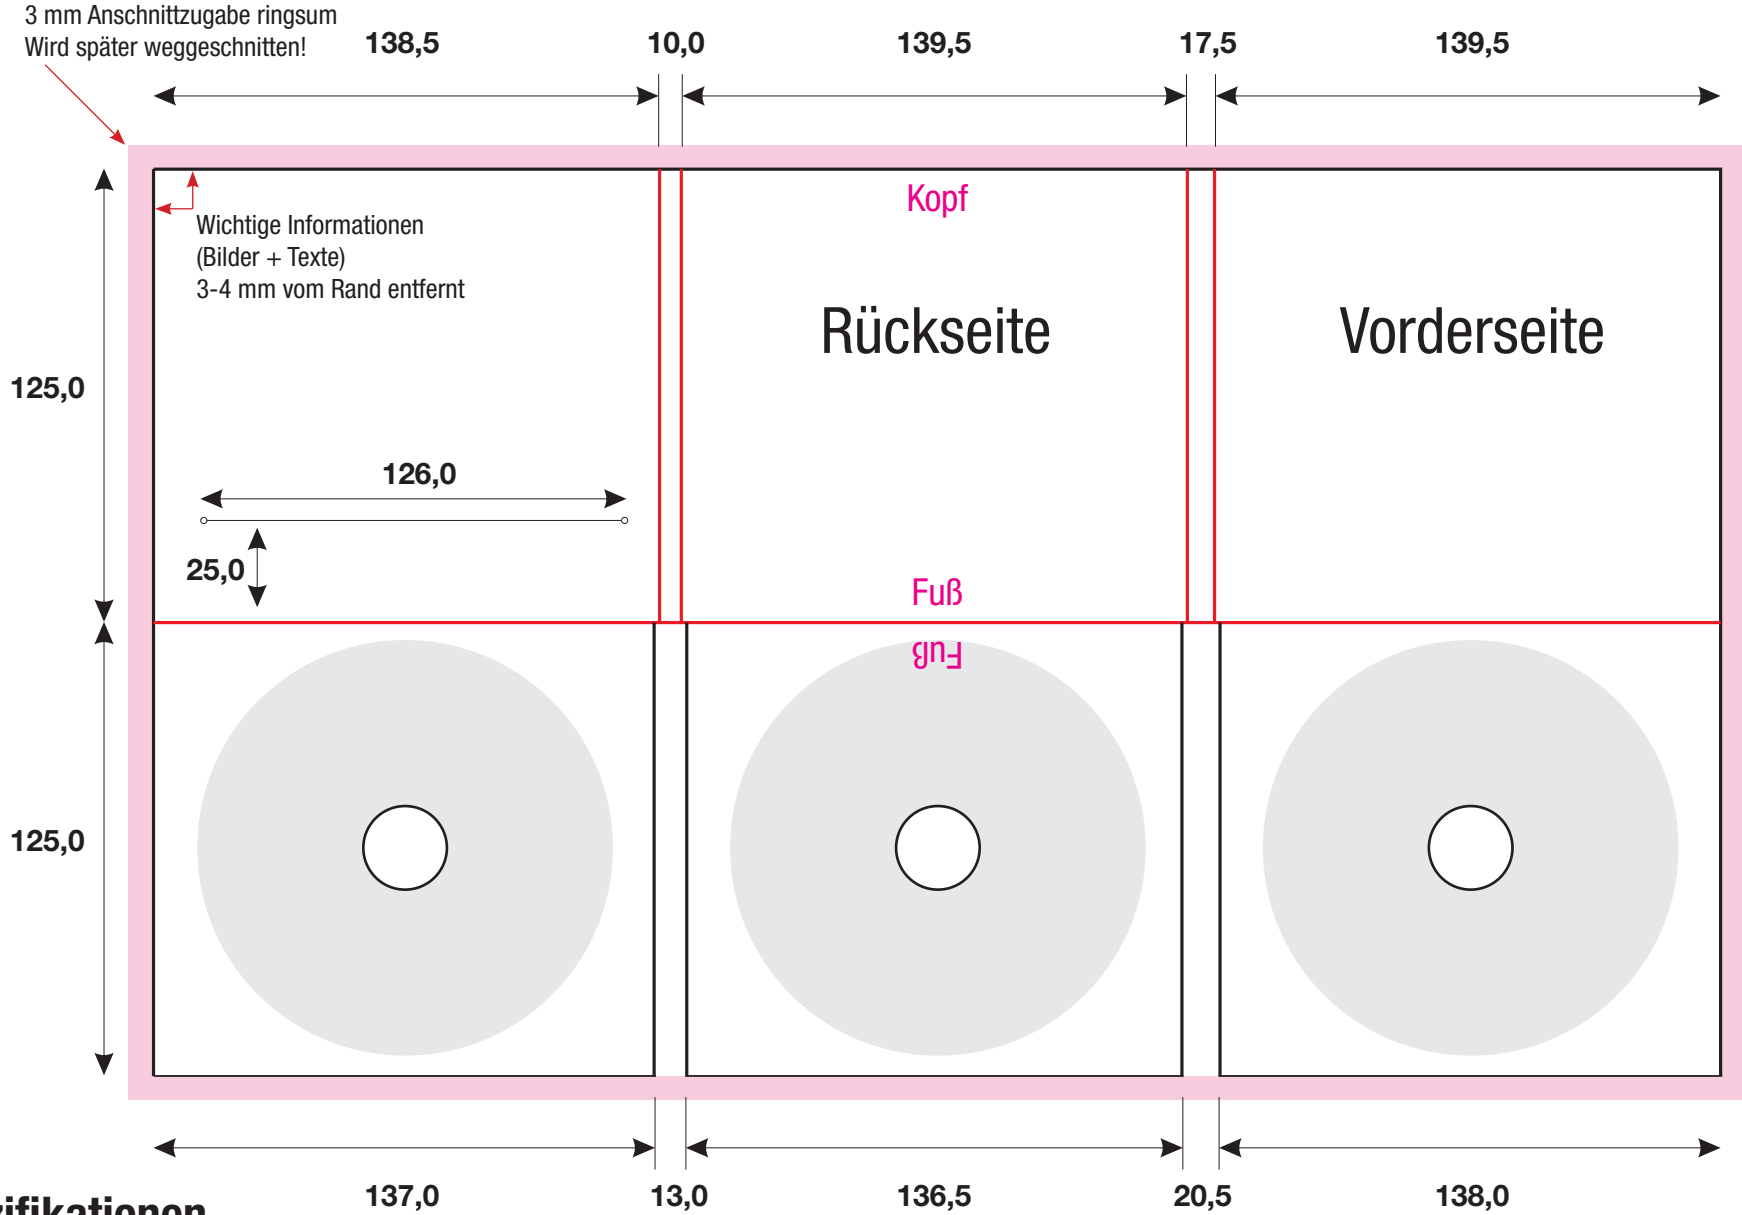

# 6 Seiten Pac, 3 Trays Links + Mitte + Rechts | Spezifikation #26

## PDF - Spezifikationen

- Bilder: 300 dpi, CMYK Modus
- Schriften: Alle Schriften eingebettet oder in Kurven / Pfade umgewandelt
- Schnittmarken und Passkreuze werden nicht benötigt!

# 6 Seiten Pac, mit Bookletschlitz, Tray Links + Mitte + Rechts | Spezifikation #30