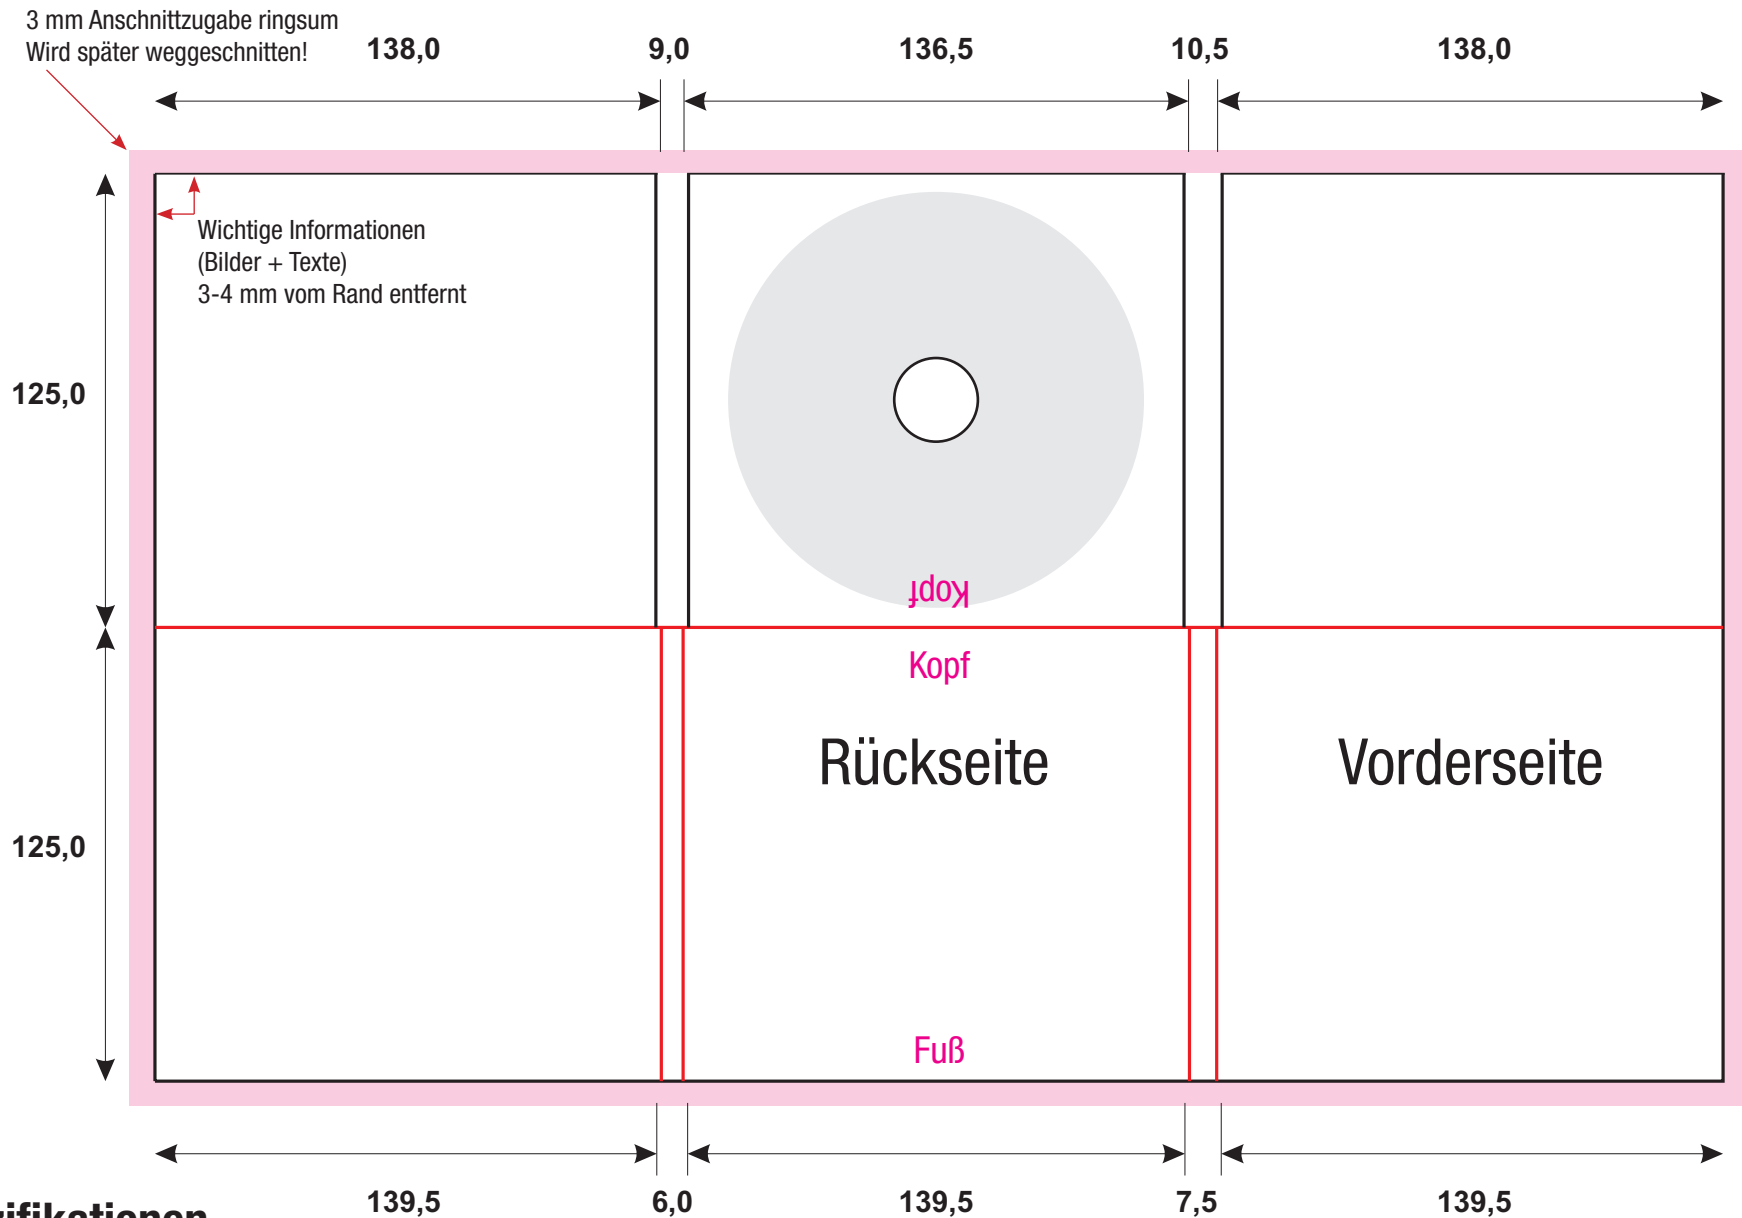

# 6 Seiten Pac, Tray Mitte | Spezifikation #12

## PDF - Spezifikationen

Bilder: 300 dpi, CMYK Modus

Schriften: Alle Schriften eingebettet oder in Kurven / Pfade umgewandelt

Schnittmarken und Passkreuze werden nicht benötigt!