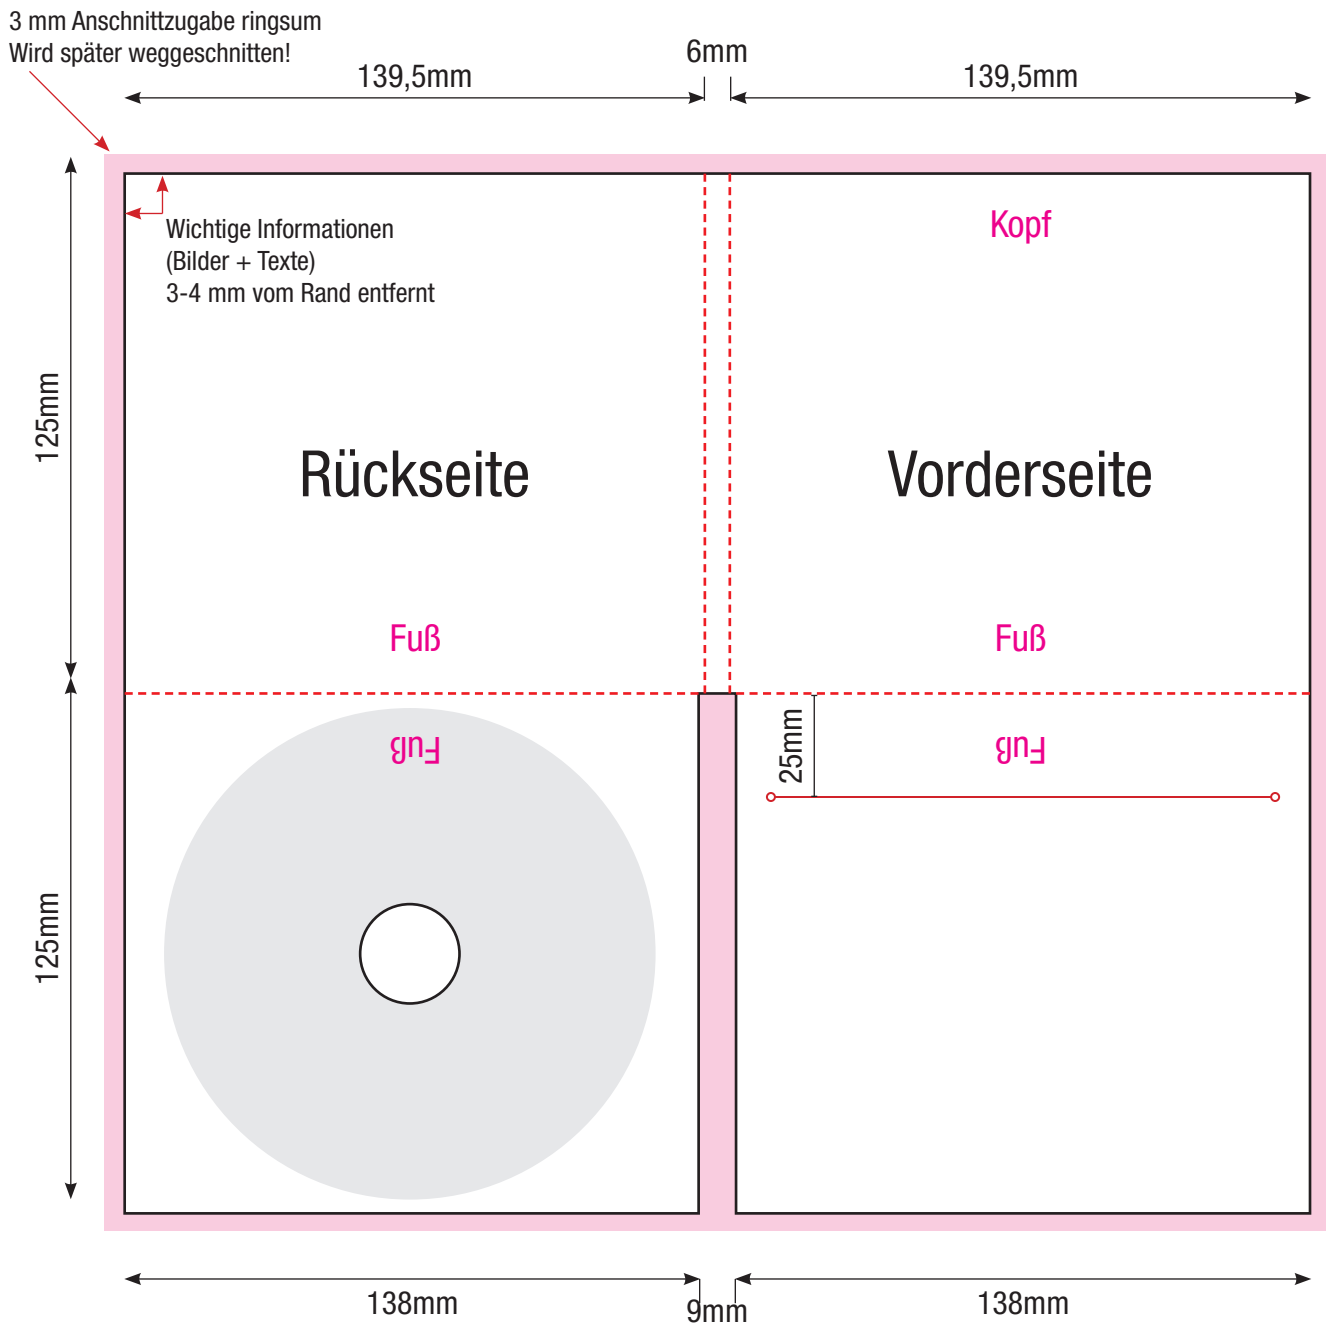

Pac, mit Schlitz | Spezifikation #2

PDF - Spezifikationen

Bilder: 300 dpi, CMYK Modus

Schriften: Alle Schriften eingebettet oder in Kurven / Pfade umgewandelt

Schnittmarken und Passkreuze werden nicht benötigt!