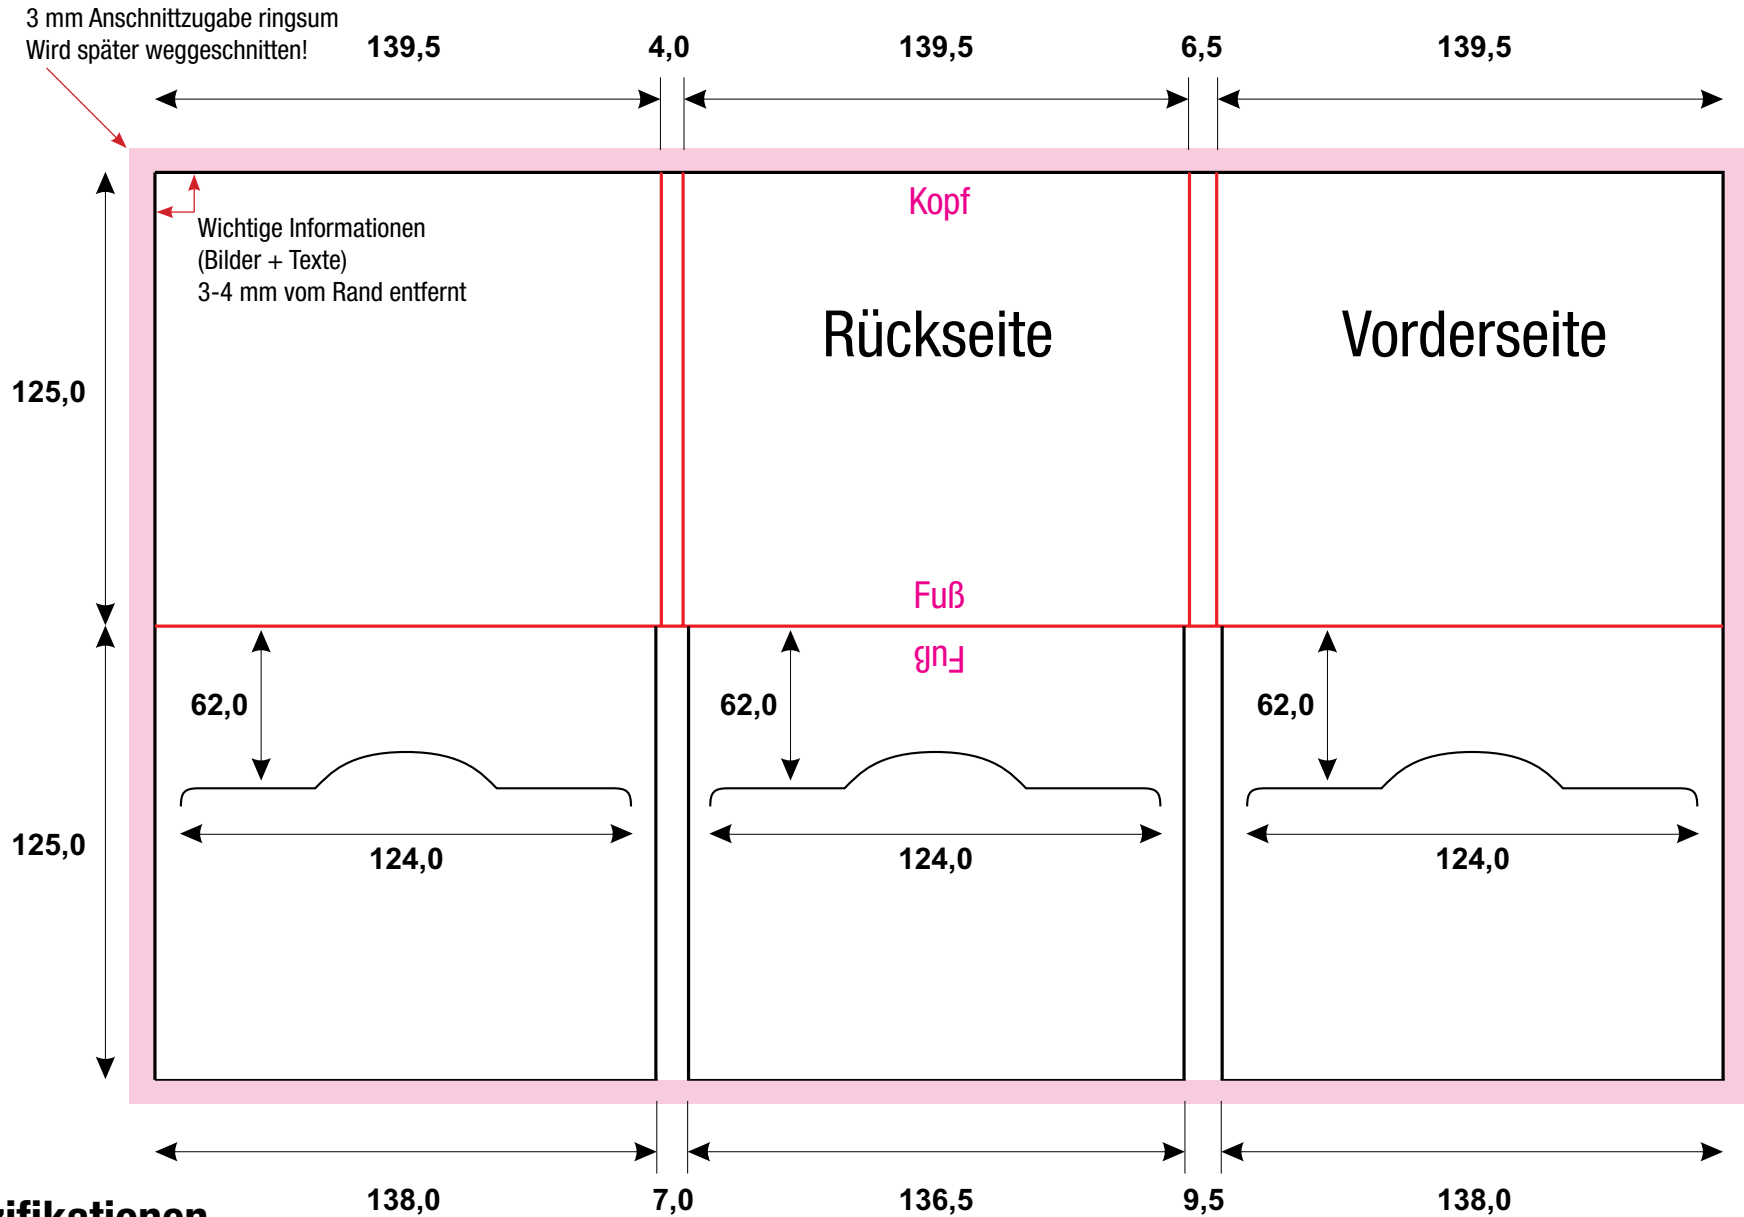

# 6 Seiten File, mit 3 CD-Steckschlitten, | Spezifikation #

## PDF - Spezifikationen

Bilder: 300 dpi, CMYK Modus

Schriften: Alle Schriften eingebettet oder in Kurven / Pfade umgewandelt

Schnittmarken und Passkreuze werden nicht benötigt!